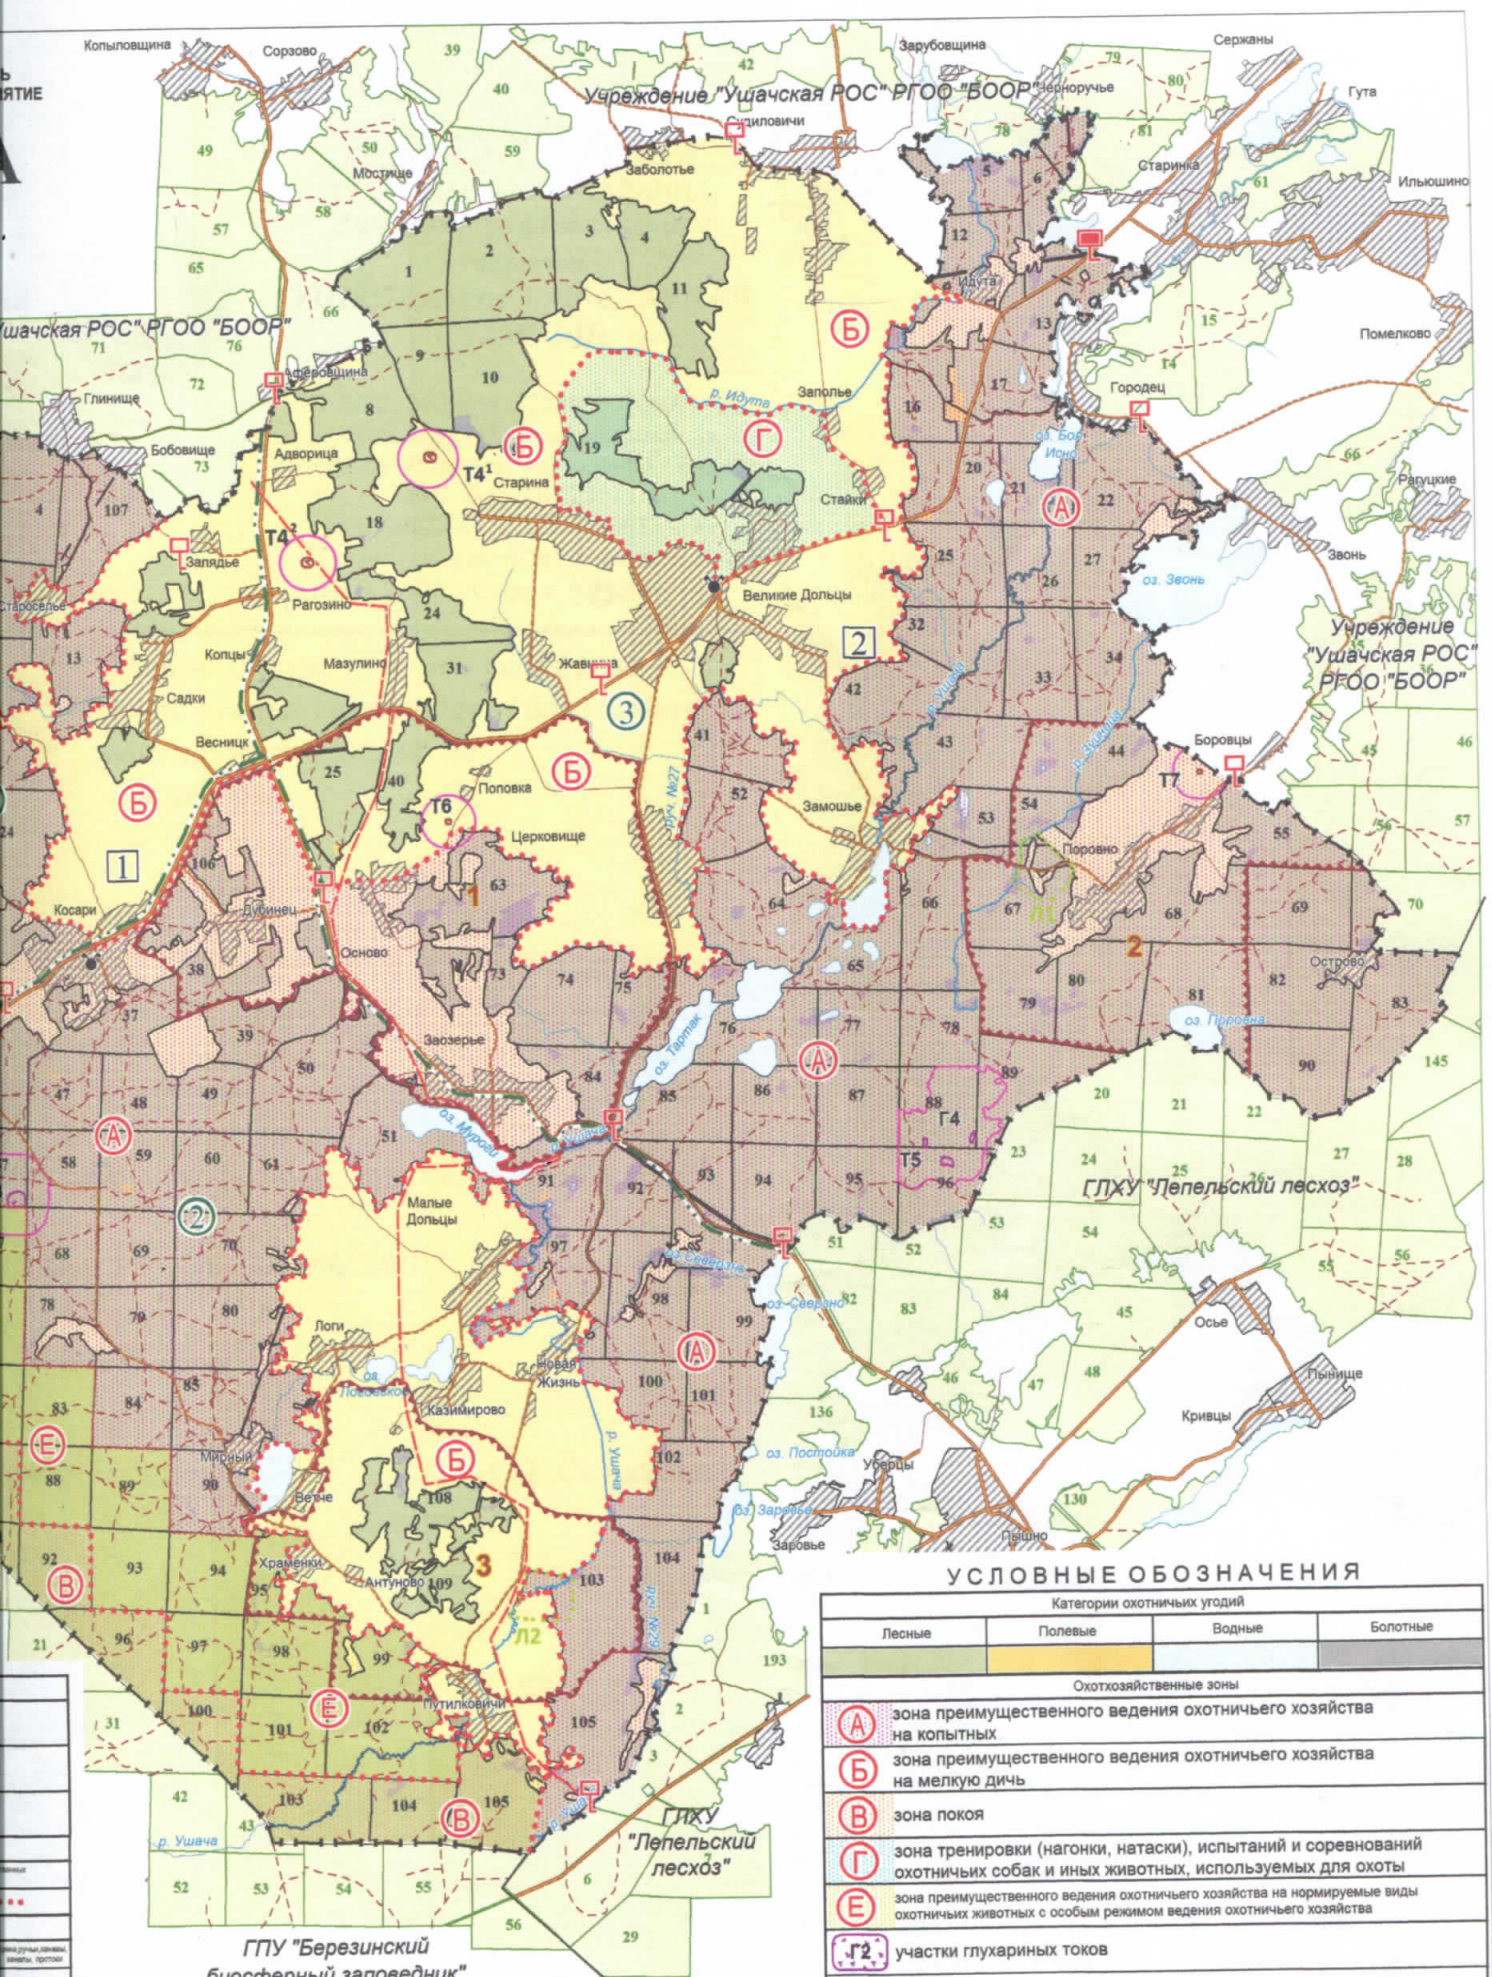

МИНИСТЕРСТВО ЛЕСНОГО ХОЗЯЙСТВА РЕСПУБЛИКИ БЕЛАРУСЬ
ОХОТХОЗЯЙСТВЕННОЕ РЕСПУБЛИКАНСКОЕ УНИТАРНОЕ ПРЕДПРИЯТИЕ
"БЕЛГОСОХОТА"

КАРТА-СХЕМА

ОХОТНИЧЬИХ УГОДИЙ
ГЛУХУ "УШАЧСКИЙ ЛЕСХОЗ"

Охотоустройство 2017 г.
Масштаб 1:50000

УСЛОВНЫЕ ОБОЗНАЧЕНИЯ

Егерские обходы		Лесничества	
① Обход № 1		1 Косарское	
② Обход № 2		2 Великодолецкое	
③ Обход № 3			
Границы			
лесничества	охотничьи	иерархические	систематических зон
— — — — —	— — — — —	— — — — —	— — — — —
Квартальные просеки, дороги, гидрография			
квартальные просеки	железные дороги	автодорожные дороги	грунтовые улучшенные дороги
— — — — —	— — — — —	— — — — —	— — — — —
лесные дороги	речища, озера, пруды, старицы	речища, ручьи, каналы, протоки	
— — — — —	— — — — —	— — — — —	
Населенные пункты, административные здания, постройки, прочие объекты			
населенные пункты	конторы лесхозов	конторы лесничеств	дома отдыха
— — — — —	— — — — —	— — — — —	— — — — —
выселки	выселки со скотом		
— — — — —	— — — — —		

ГЛУ "Березинский биосферный заповедник"

УСЛОВНЫЕ ОБОЗНАЧЕНИЯ

Категории охотничьих угодий			
Лесные	Полевые	Водные	Болотные
Охотхозяйственные зоны			
(А) зона преимущественного ведения охотничьего хозяйства на копытных			
(Б) зона преимущественного ведения охотничьего хозяйства на мелкую дичь			
(В) зона покоя			
(Г) зона тренировки (нагонки, натаски), испытаний и соревнований охотничьих собак и иных животных, используемых для охоты			
(Е) зона преимущественного ведения охотничьего хозяйства на нормируемые виды охотничьих животных с особым режимом ведения охотничьего хозяйства			
(Г2) участки глухарьих токов			
(Т4) участки тетеревиных токов			
(1) участки гона оленя благородного			

ГПУ "Березинский биосферный заповедник"

Снятие копий и выкопировок производится с разрешения РУП "Белгослес"