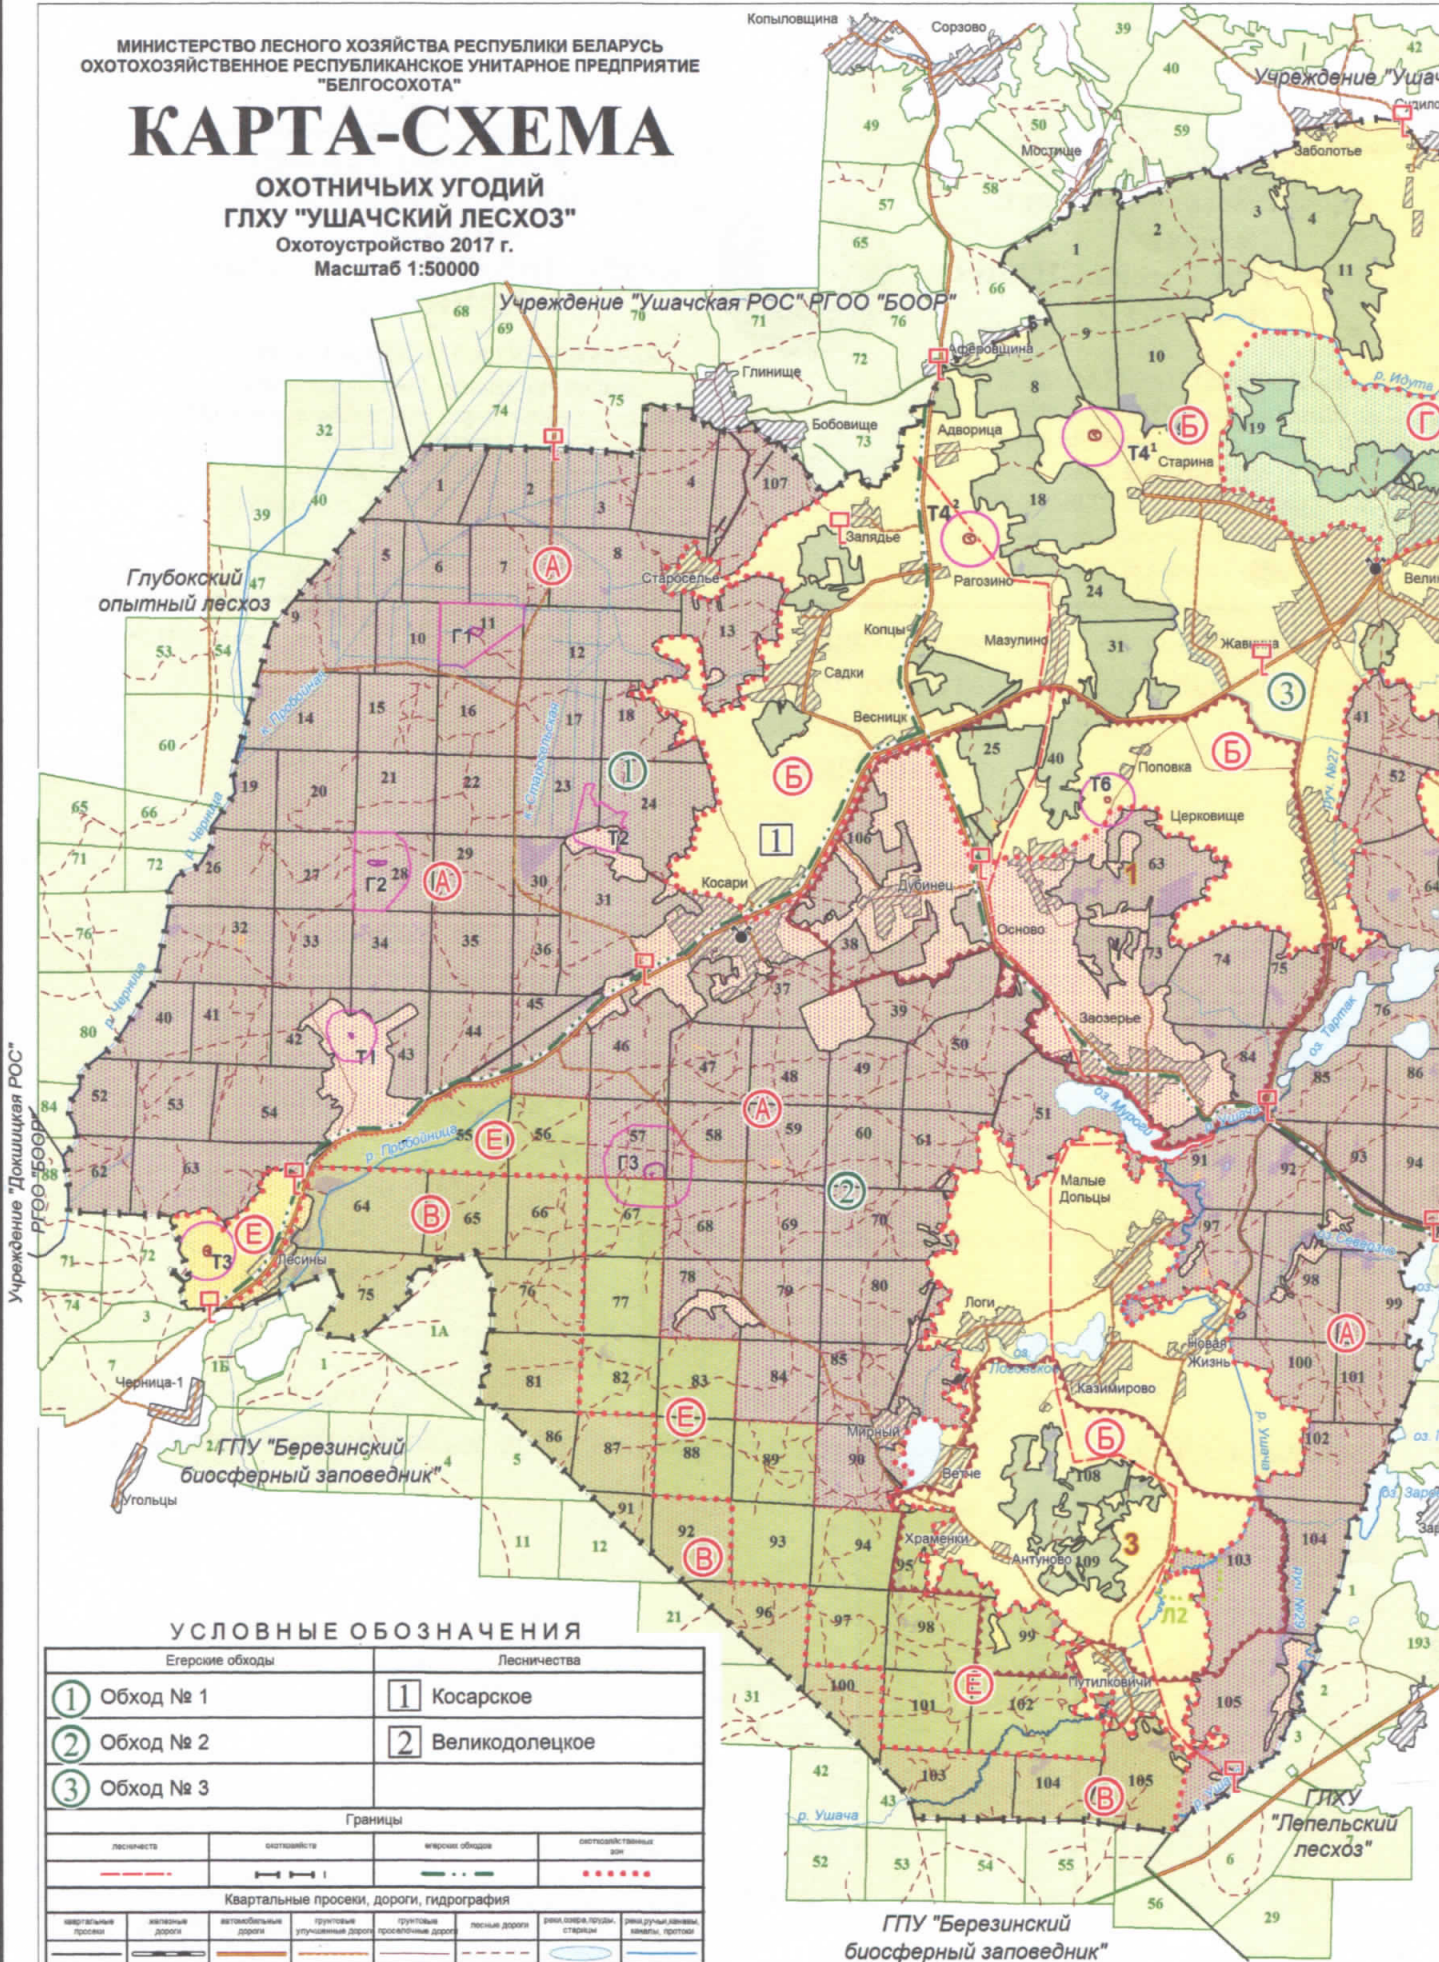

МИНИСТЕРСТВО ЛЕСНОГО ХОЗЯЙСТВА РЕСПУБЛИКИ БЕЛАРУСЬ
ОХОТХОЗЯЙСТВЕННОЕ РЕСПУБЛИКАНСКОЕ УНИТАРНОЕ ПРЕДПРИЯТИЕ
"БЕЛГОСОХОТА"

КАРТА-СХЕМА

ОХОТНИЧЬИХ УГОДИЙ
ГЛУХУ "УШАЧСКИЙ ЛЕСХОЗ"

Охотоустройство 2017 г.
Масштаб 1:50000

УСЛОВНЫЕ ОБОЗНАЧЕНИЯ

Егерские обходы		Лесничества	
① Обход № 1		1 Косарское	
② Обход № 2		2 Великодолецкое	
③ Обход № 3			
Границы			
лесничества	охотничьи	иерархические	систематических зон
— — — — —	— — — — —	— — — — —	— — — — —
Квартальные просеки, дороги, гидрография			
квартальные просеки	железные дороги	автодорожные дороги	грунтовые улучшенные дороги
— — — — —	— — — — —	— — — — —	— — — — —
лесные дороги	речища, озера, пруды, старицы	речища, ручьи, каналы, протоки	
— — — — —	— — — — —	— — — — —	
Населенные пункты, административные здания, постройки, прочие объекты			
населенные пункты	конторы лесхозов	конторы лесничеств	дома отдыха
— — — — —	— — — — —	— — — — —	— — — — —
выселки	выселки со скотом		
— — — — —	— — — — —		

ГЛУ "Березинский биосферный заповедник"

УСЛОВНЫЕ ОБОЗНАЧЕНИЯ

Категории охотничьих угодий			
Лесные	Полевые	Водные	Болотные
Охотхозяйственные зоны			
(А) зона преимущественного ведения охотничьего хозяйства на копытных			
(Б) зона преимущественного ведения охотничьего хозяйства на мелкую дичь			
(В) зона покоя			
(Г) зона тренировки (нагонки, натаски), испытаний и соревнований охотничьих собак и иных животных, используемых для охоты			
(Е) зона преимущественного ведения охотничьего хозяйства на нормируемые виды охотничьих животных с особым режимом ведения охотничьего хозяйства			
(Г2) участки глухарьих токов			
(Т4) участки тетеревиных токов			
(1) участки гона оленя благородного			